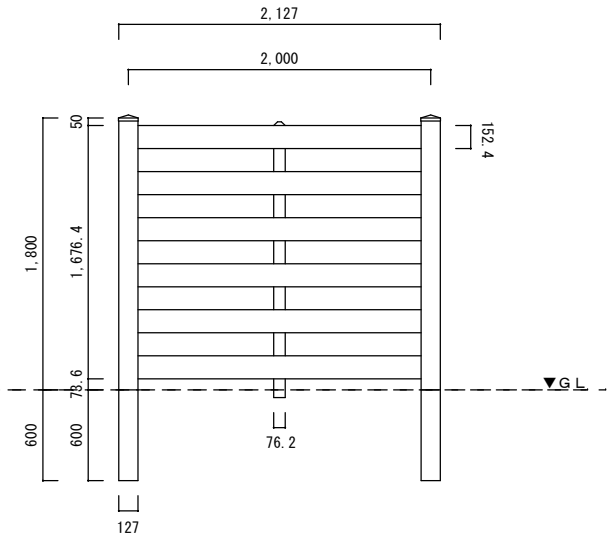

根入れ H1500

根入れ H1650

根入れ H1800

バスケットウェーブ

1/50

 株式会社カリテス  
千葉県市原市岩崎2-20-1  
Karites 0436-25-2765