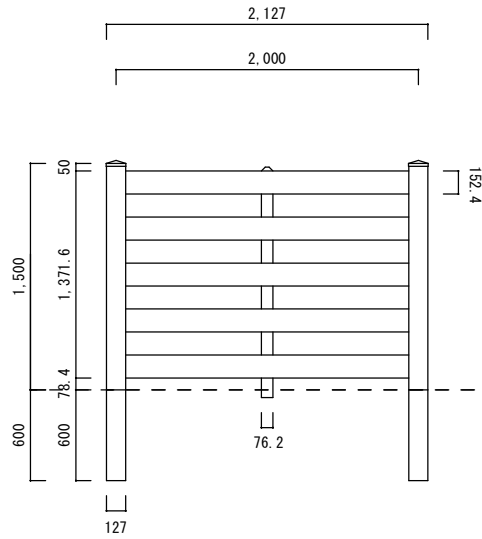

根入れ H1500

根入れ H1650

根入れ H1800

バスケットウェーブ

1/50

 株式会社カリテス  
千葉県市原市岩崎2-20-1  
Karites 0436-25-2765