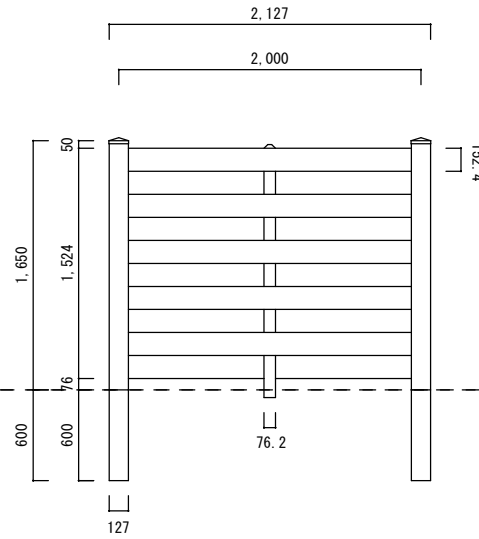

根入れ H1500

根入れ H1650

根入れ H1800

バスケットウェーブ

1/50

 株式会社カリテス  
千葉県市原市岩崎2-20-1  
Karites 0436-25-2765