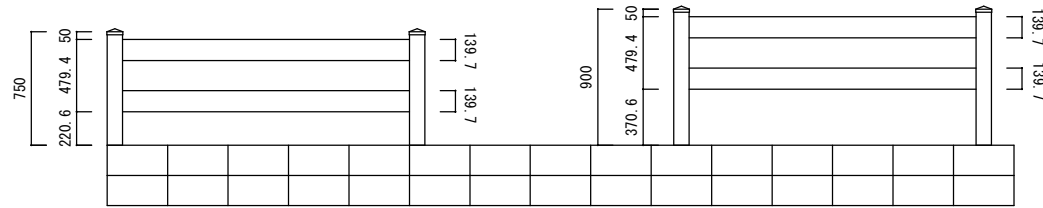

ブロック上 H 750

ブロック上 H 900

根入れ H 750

根入れ H 900

2 レールズランチ

1/50