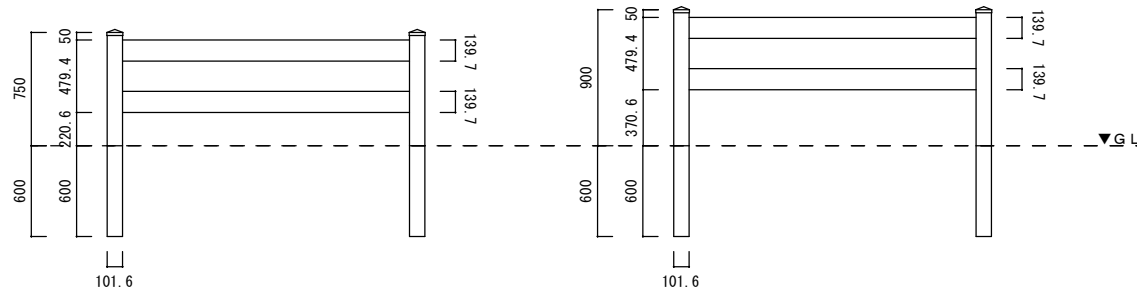

ブロック上 H 750

ブロック上 H 900

根入れ H 750

根入れ H 900

2 レールズランチ

1/50