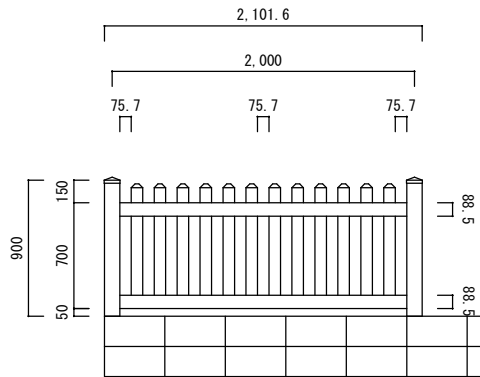

ブロック上 H 900

ブロック上 H 1050

ブロック上 H 1200

根入れ H 900

根入れ H 1050

根入れ H 1200

ルーテッドストレートピケット

1/50