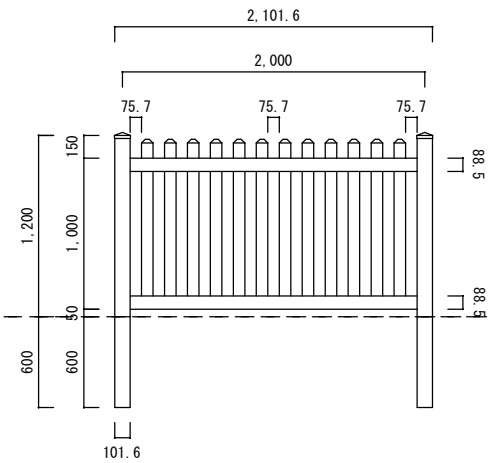

ブロック上 H 900

ブロック上 H 1050

ブロック上 H 1200

根入れ H 900

根入れ H 1050

根入れ H 1200

ルーテッドストレートピケット

1/50