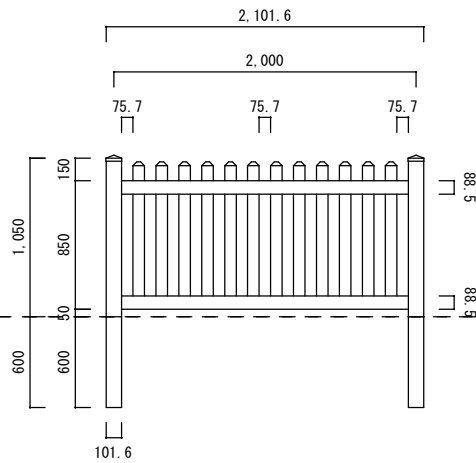

ブロック上 H 900

ブロック上 H 1050

ブロック上 H 1200

根入れ H 900

根入れ H 1050

根入れ H 1200

ルーテッドストレートピケット

1/50