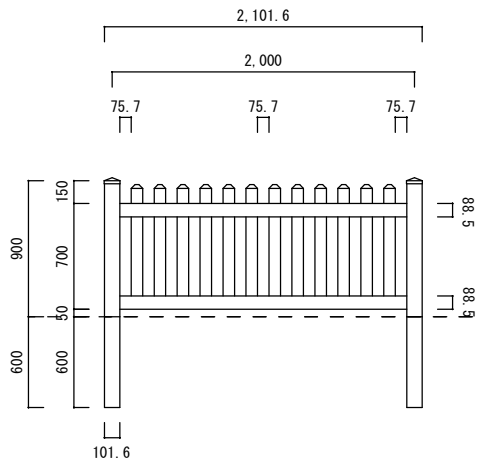

ブロック上 H 900

ブロック上 H 1050

ブロック上 H 1200

根入れ H 900

根入れ H 1050

根入れ H 1200

ルーテッドストレートピケット

1/50