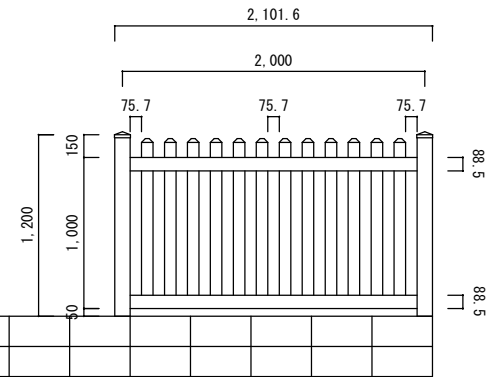

ブロック上 H 900

ブロック上 H 1050

ブロック上 H 1200

根入れ H 900

根入れ H 1050

根入れ H 1200

ルーテッドストレートピケット

1/50