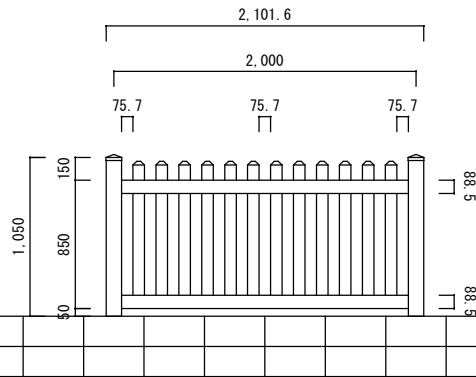

ブロック上 H 900

ブロック上 H 1050

ブロック上 H 1200

根入れ H 900

根入れ H 1050

根入れ H 1200

ルーテッドストレートピケット

1/50