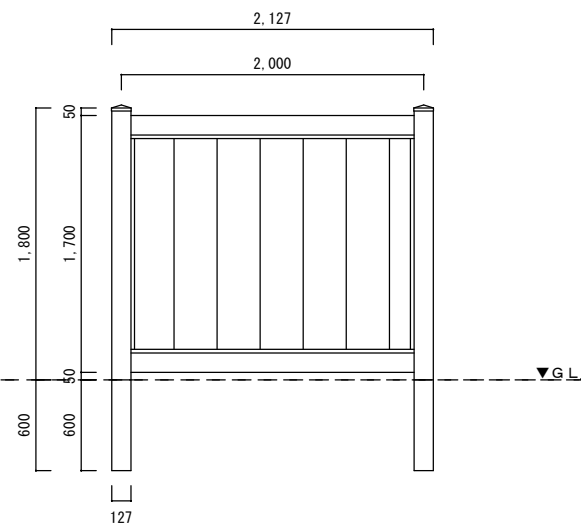

根入れ H1500

根入れ H1650

根入れ H1800

ソリッドプライバシー

1/50

 株式会社カリテス
千葉県市原市岩崎2-20-1
Karites 0436-25-2765