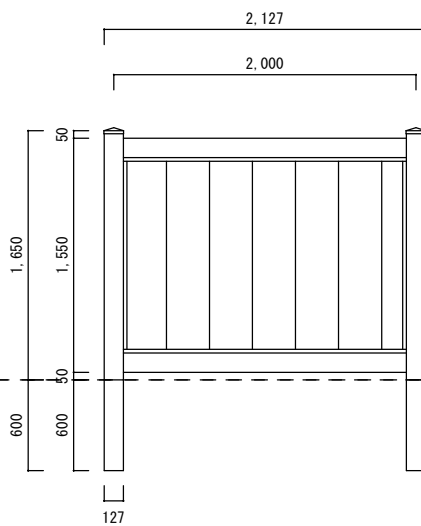

根入れ H1500

根入れ H1650

根入れ H1800

ソリッドプライバシー

1/50

 株式会社カリテス
千葉県市原市岩崎2-20-1
Karites 0436-25-2765