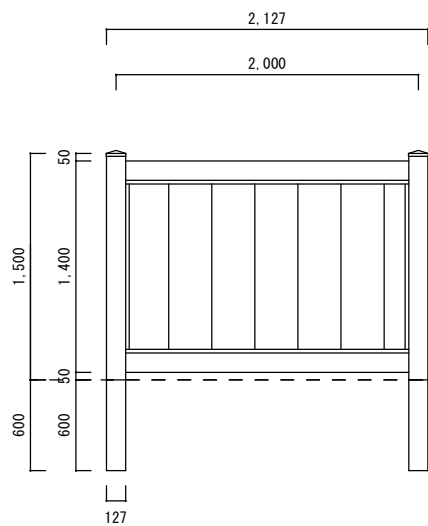

根入れ H1500

根入れ H1650

根入れ H1800

ソリッドプライバシー

1/50

 株式会社カリテス
千葉県市原市岩崎2-20-1
Karites 0436-25-2765