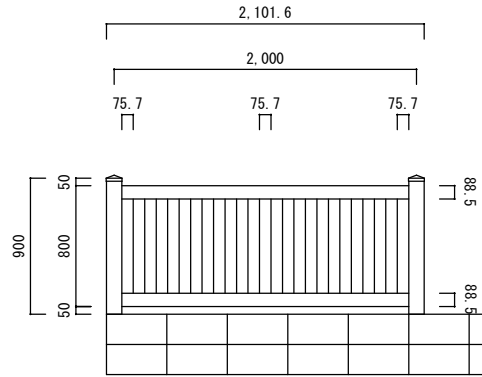

ブロック上 H 900

ブロック上 H 1050

ブロック上 H 1200

根入れ H 900

根入れ H 1050

根入れ H 1200

ワイドクローズドピケット

1/50