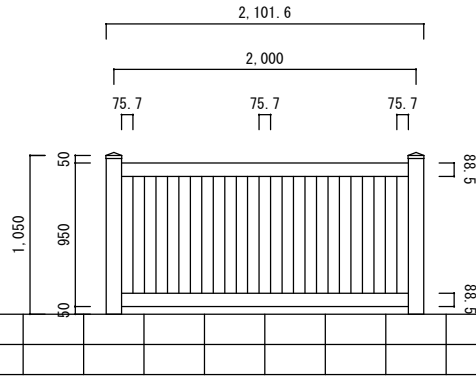

ブロック上 H 900

ブロック上 H 1050

ブロック上 H 1200

根入れ H 900

根入れ H 1050

根入れ H 1200

ワイドクローズドピケット

1/50