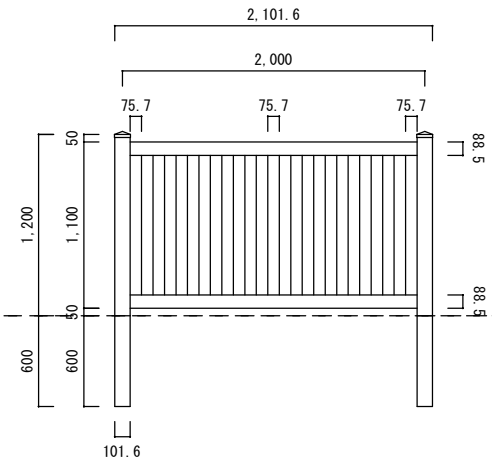

ブロック上 H 900

ブロック上 H 1050

ブロック上 H 1200

根入れ H 900

根入れ H 1050

根入れ H 1200

ワイドクローズドピケット

1/50