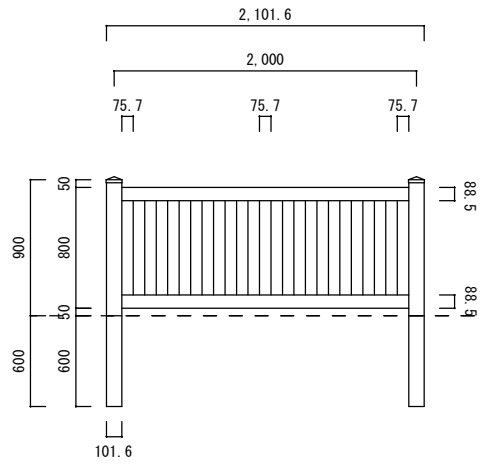

ブロック上 H 900

ブロック上 H 1050

ブロック上 H 1200

根入れ H 900

根入れ H 1050

根入れ H 1200

ワイドクローズドピケット

1/50