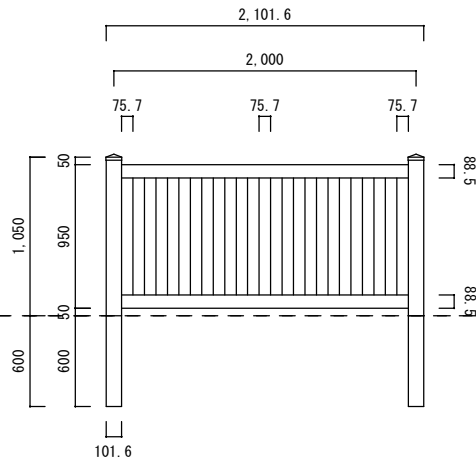

ブロック上 H 900

ブロック上 H 1050

ブロック上 H 1200

根入れ H 900

根入れ H 1050

根入れ H 1200

ワイドクローズドピケット

1/50