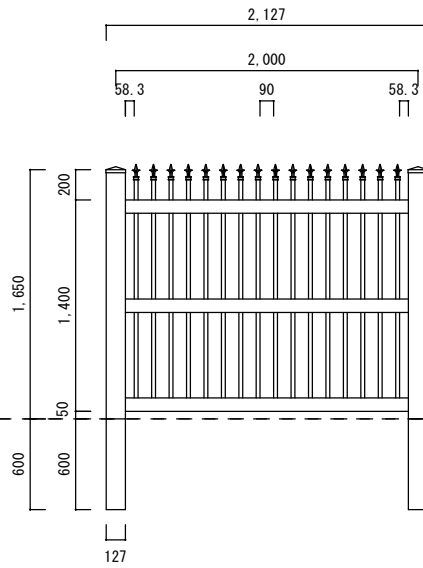

根入れ H1500

根入れ H1650

根入れ H1800

オーナメンタル

1/50

 株式会社カリテス
千葉県市原市岩崎2-20-1
Karites 0436-25-2765