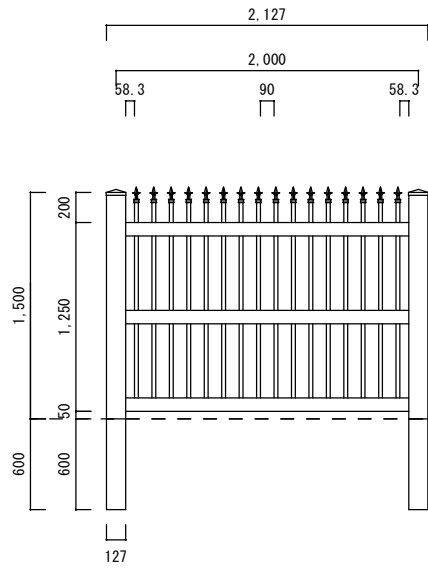

根入れ H1500

根入れ H1650

根入れ H1800

オーナメンタル

1/50

 株式会社カリテス
千葉県市原市岩崎2-20-1
Karites 0436-25-2765