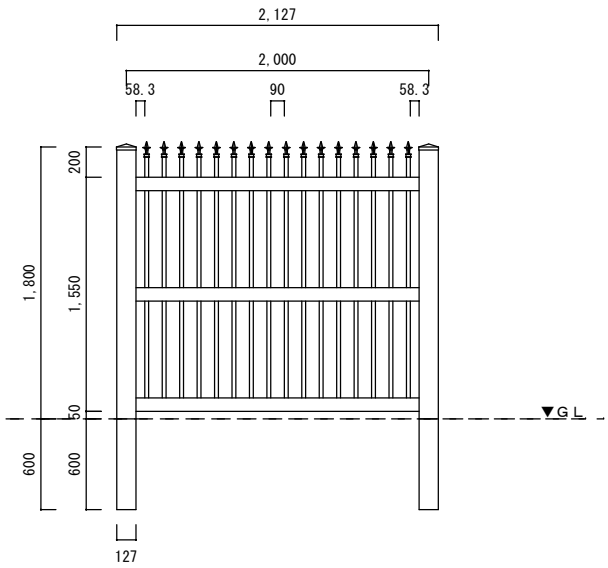

根入れ H1500

根入れ H1650

根入れ H1800

オーナメンタル

1/50

 株式会社カリテス
千葉県市原市岩崎2-20-1
Karites 0436-25-2765