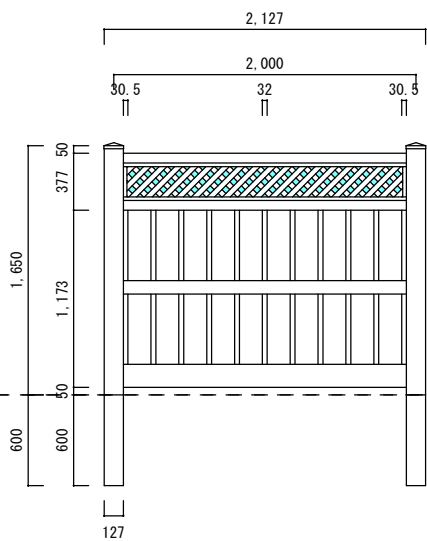

根入れ H1500

根入れ H1650

根入れ H1800

セミプライバシーwithラティス

1/50

 株式会社カリテス
千葉県市原市岩崎2-20-1
Karites 0436-25-2765