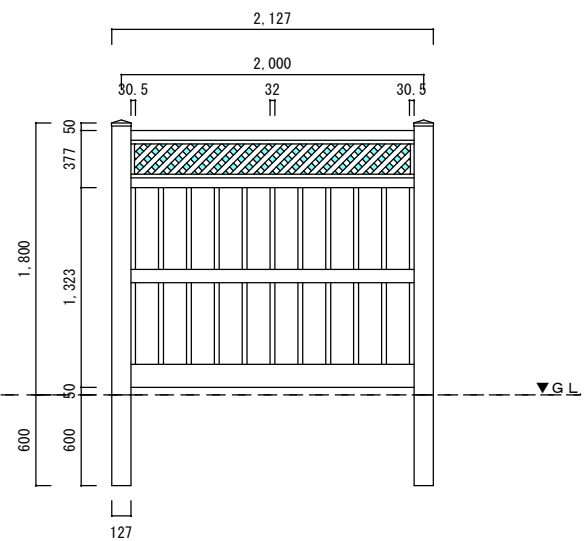

根入れ H1500

根入れ H1650

根入れ H1800

セミプライバシーwithラティス

1/50

 株式会社カリテス
千葉県市原市岩崎2-20-1
Karites 0436-25-2765