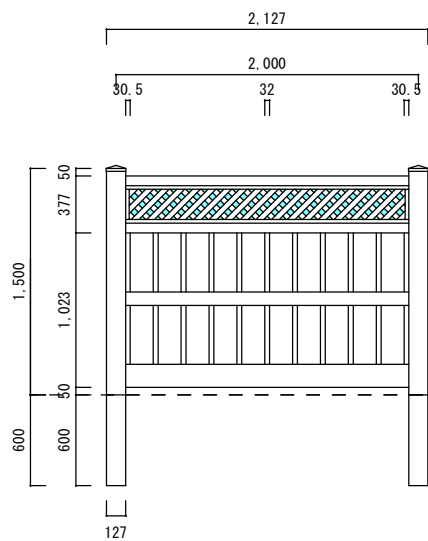

根入れ H1500

根入れ H1650

根入れ H1800

セミプライバシーwithラティス

1/50

 株式会社カリテス
千葉県市原市岩崎2-20-1
Karites 0436-25-2765