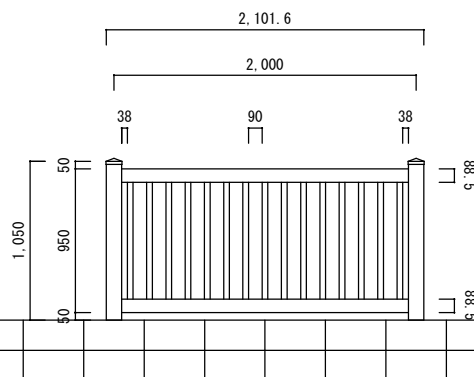

ブロック上 H 900

ブロック上 H 1050

ブロック上 H 1200

根入れ H 900

根入れ H 1050

根入れ H 1200

ワイドクローズドナローピケット

1/50