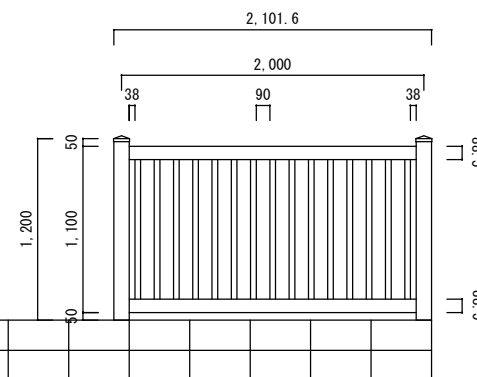

ブロック上 H 900

ブロック上 H 1050

ブロック上 H 1200

根入れ H 900

根入れ H 1050

根入れ H 1200

ワイドクローズドナローピケット

1/50