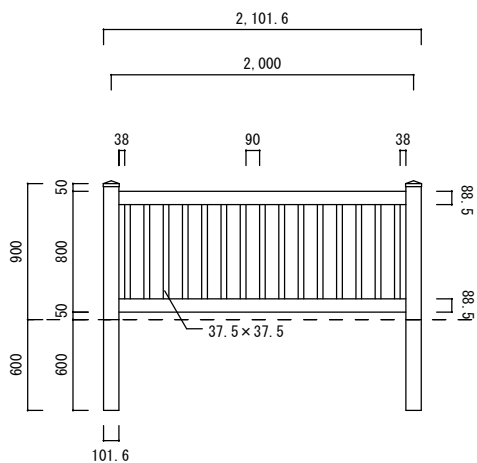

ブロック上 H 900

ブロック上 H 1050

ブロック上 H 1200

根入れ H 900

根入れ H 1050

根入れ H 1200

ワイドクローズドナローピケット

1/50