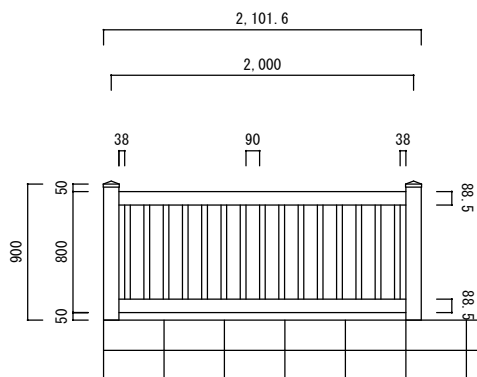

ブロック上 H 900

ブロック上 H 1050

ブロック上 H 1200

根入れ H 900

根入れ H 1050

根入れ H 1200

ワイドクローズドナローピケット

1/50