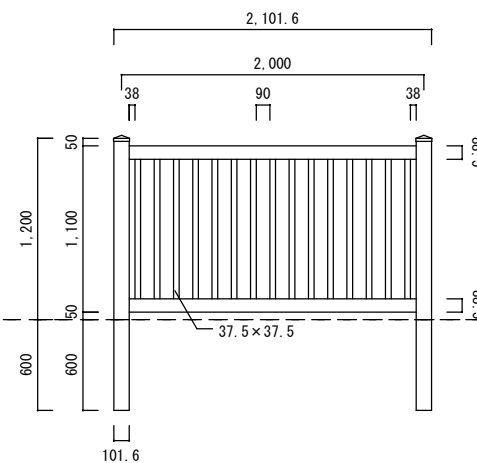

ブロック上 H 900

ブロック上 H 1050

ブロック上 H 1200

根入れ H 900

根入れ H 1050

根入れ H 1200

ワイドクローズドナローピケット

1/50