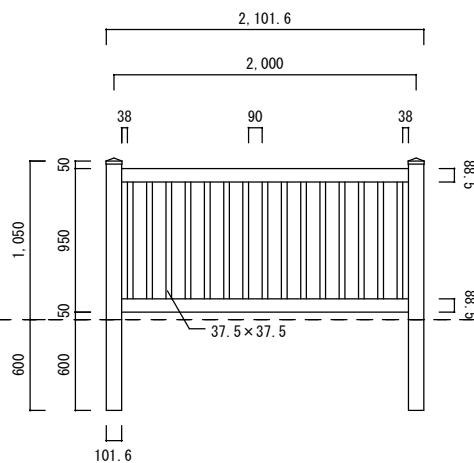

ブロック上 H 900

ブロック上 H 1050

ブロック上 H 1200

根入れ H 900

根入れ H 1050

根入れ H 1200

ワイドクローズドナローピケット

1/50