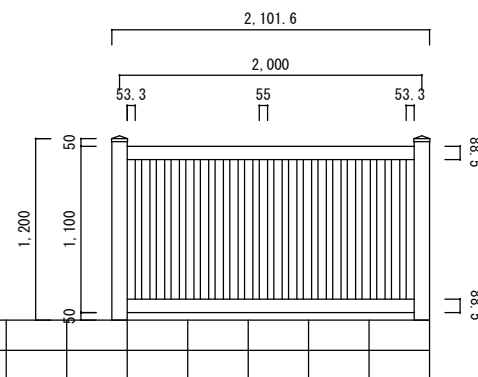

ブロック上 H 900

ブロック上 H 1050

ブロック上 H 1200

根入れ H 900

根入れ H 1050

根入れ H 1200

ワイドクローズドポールピケット

1/50