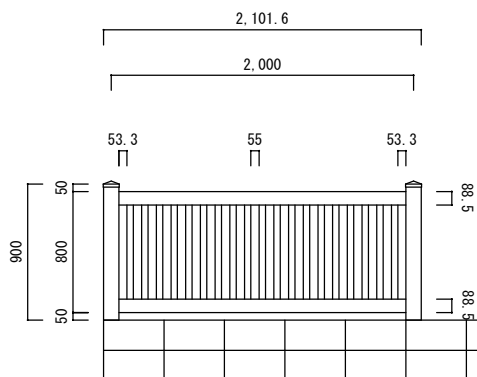

ブロック上 H 900

ブロック上 H 1050

ブロック上 H 1200

根入れ H 900

根入れ H 1050

根入れ H 1200

ワイドクローズドポールピケット

1/50