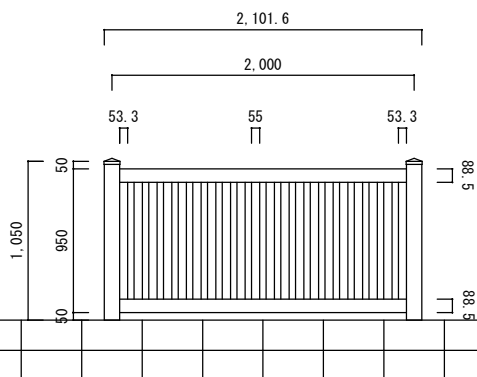

ブロック上 H 900

ブロック上 H 1050

ブロック上 H 1200

根入れ H 900

根入れ H 1050

根入れ H 1200

ワイドクローズドポールピケット

1/50