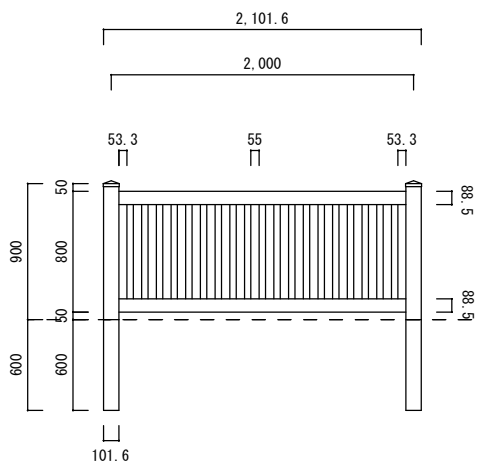

ブロック上 H 900

ブロック上 H 1050

ブロック上 H 1200

根入れ H 900

根入れ H 1050

根入れ H 1200

ワイドクローズドポールピケット

1/50