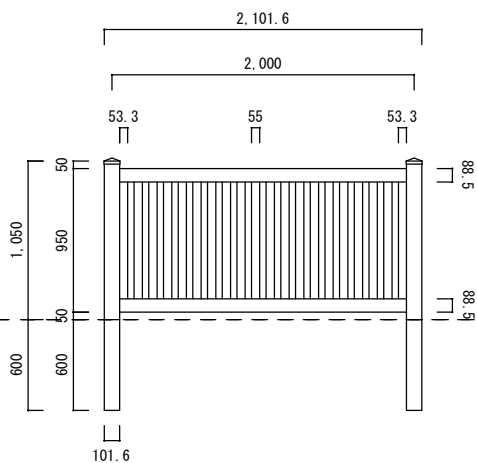

ブロック上 H 900

ブロック上 H 1050

ブロック上 H 1200

根入れ H 900

根入れ H 1050

根入れ H 1200

ワイドクローズドポールピケット

1/50