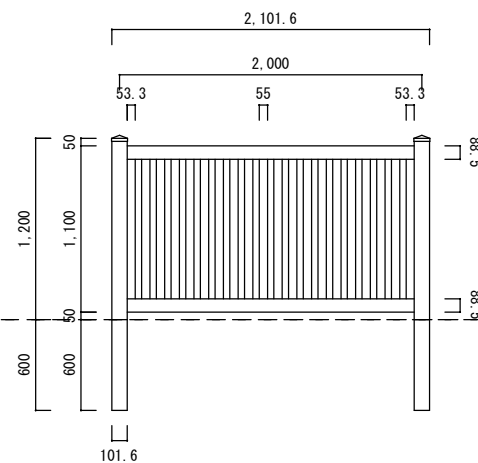

ブロック上 H 900

ブロック上 H 1050

ブロック上 H 1200

根入れ H 900

根入れ H 1050

根入れ H 1200

ワイドクローズドポールピケット

1/50